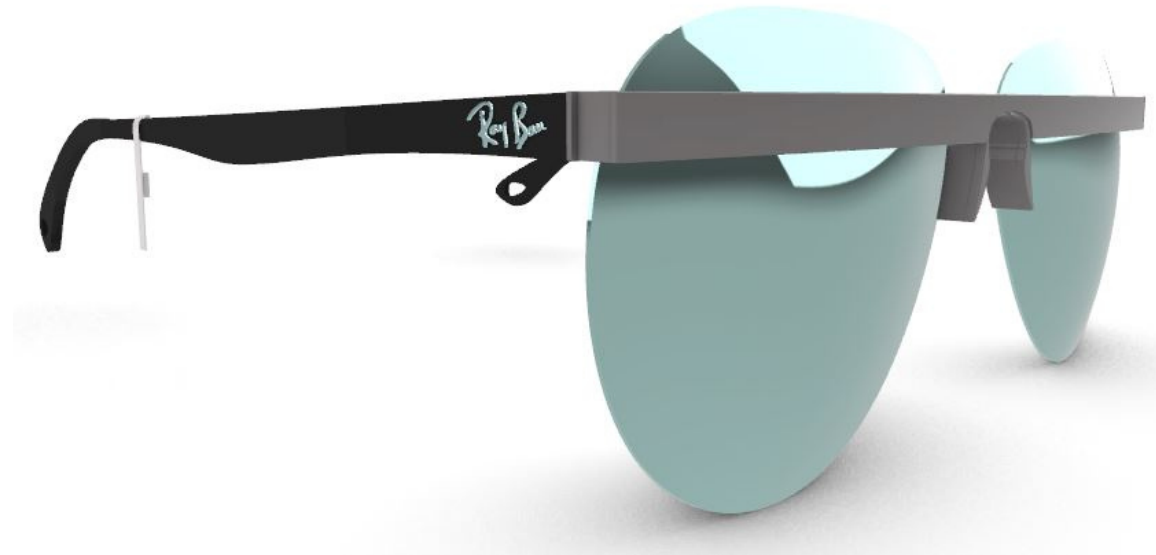

And when the blessed
dawn again
Brought daylight to
dusky skies,
we woke, and not
then, to joyless labor
we rise;
But full of hope and glad
and gay,
we welcomed the
returning

Sarastro

*Regina
della notte*

Tamino

Pamina

Papagena

Papageno

Stampa esterna del logo sulle lenti.

Le lenti sono poste in mezzo a due asticelle una sul davanti e una sul dietro dell'occhiale.

Dispositivo porta AirPods che si aggancia all'asticella dell'occhiale