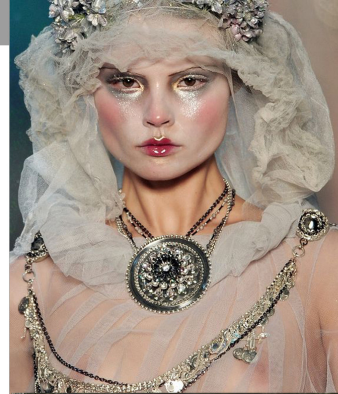

And when the blessed
dawn again
Brought daylight to
dusky skies,
we woke, and not
then, to joyless labor
we rise;
But full of hope and glad
and gay,
we welcomed the
returning

Sarastro

*Regina
della notte*

Tamino

Pamina

Papagena

Papageno

Stampa esterna del logo sulle lenti.

Le lenti sono poste in mezzo a due asticelle una sul davanti e una sul dietro dell'occhiale.

Dispositivo porta AirPods che si aggancia all'asticella dell'occhiale