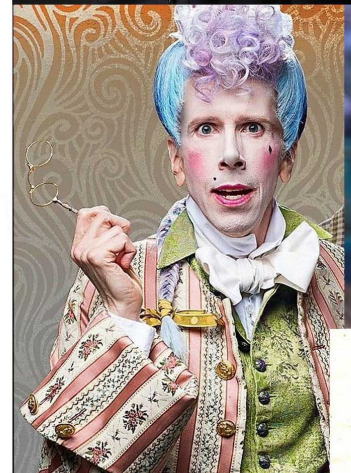

And when the blessed
dawn again
Brought daylight to
dusky skies,
we woke, and not
then, to joyless labor
we rise;
But full of hope and glad
and gay,
we welcomed the
returning

Sarastro

*Regina
della notte*

Tamino

Pamina

Papagena

Papageno

Stampa esterna del logo sulle lenti.

Le lenti sono poste in mezzo a due asticelle una sul davanti e una sul dietro dell'occhiale.

Dispositivo porta AirPods che si aggancia all'asticella dell'occhiale