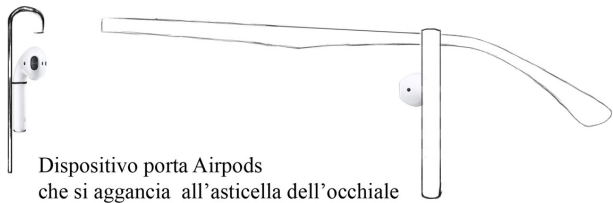

Tamino

Pamina

Papagena

Papageno

Stampa esterna del logo sulle lenti.

Le lenti sono poste in mezzo a due asticelle una sul davanti e una sul dietro dell'occhiale.

Dispositivo porta AirPods che si aggancia all'asticella dell'occhiale