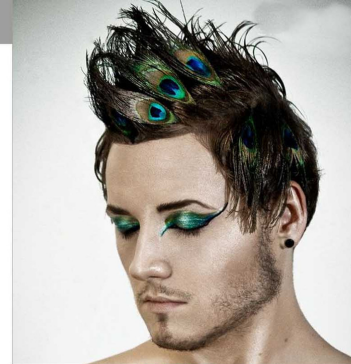

And when the blessed
dawn again
Brought daylight to
dusky skies,
we woke, and not
then, to joyless labor
we rise;
But full of hope and glad
and gay,
we welcomed the
returning

Sarastro

*Regina
della notte*

Tamino

Pamina

Papagena

Papageno

Stampa esterna del logo sulle lenti.

Le lenti sono poste in mezzo a due asticelle una sul davanti e una sul dietro dell'occhiale.

Dispositivo porta AirPods che si aggancia all'asticella dell'occhiale