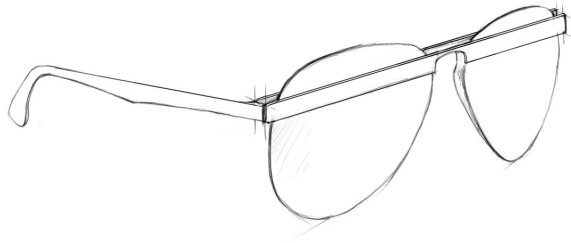

Tamino

Pamina

Papagena

Papageno

Stampa esterna del logo sulle lenti.

Le lenti sono poste in mezzo a due asticelle una sul davanti e una sul dietro dell'occhiale.

Dispositivo porta AirPods che si aggancia all'asticella dell'occhiale

Technica Arazzo