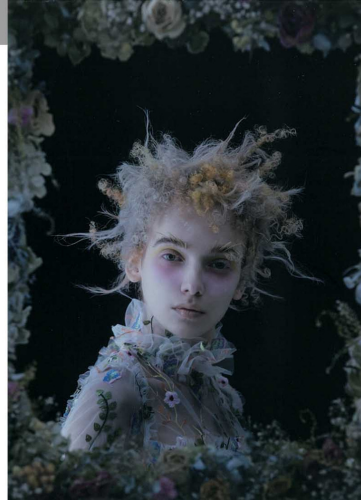

And when the blessed
dawn again
Brought daylight to
dusky skies,
we woke, and not
then, to joyless labor
we rise;
But full of hope and glad
and gay,
we welcomed the
returning

Sarastro

*Regina
della notte*

Tamino

Pamina

Papagena

Papageno

Stampa esterna del logo sulle lenti.

Le lenti sono poste in mezzo a due asticelle una sul davanti e una sul dietro dell'occhiale.

Dispositivo porta AirPods che si aggancia all'asticella dell'occhiale