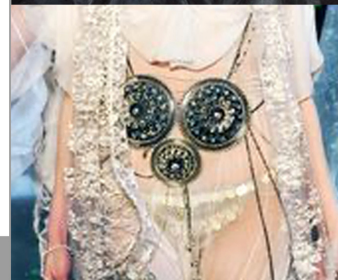

And when the blessed
dawn again
Brought daylight to
dusky skies,
we woke, and not
then, to joyless labor
we rise;
But full of hope and glad
and gay,
we welcomed the
returning

Sarastro

*Regina
della notte*

Tamino

Pamina

Papagena

Papageno

Stampa esterna del logo sulle lenti.

Le lenti sono poste in mezzo a due asticelle una sul davanti e una sul dietro dell'occhiale.

Dispositivo porta AirPods che si aggancia all'asticella dell'occhiale