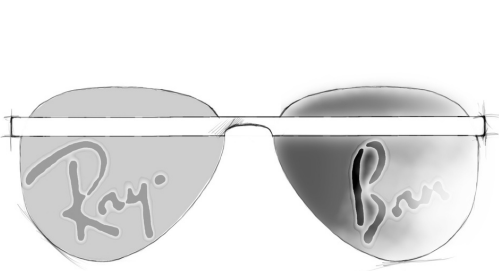

And when the blessed
dawn again
Brought daylight to
dusky skies,
we woke, and not
then, to joyless labor
we rise;
But full of hope and glad
and gay,
we welcomed the
returning

Sarastro

*Regina
della notte*

Tamino

Pamina

Papagena

Papageno

Stampa esterna del logo sulle lenti.

Le lenti sono poste in mezzo a due asticelle una sul davanti e una sul dietro dell'occhiale.

Dispositivo porta AirPods che si aggancia all'asticella dell'occhiale