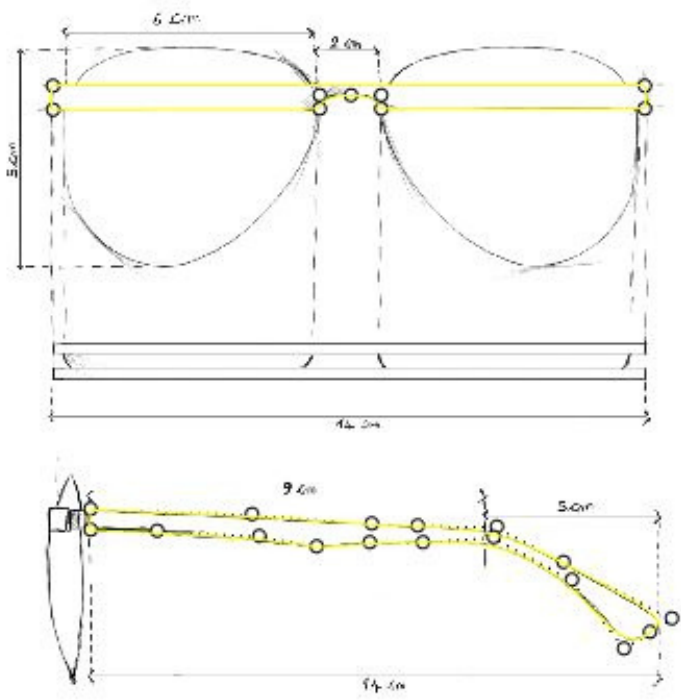

Tamino

Pamina

Papagena

Papageno

Stampa esterna del logo sulle lenti.

Le lenti sono poste in mezzo a due asticelle una sul davanti e una sul dietro dell'occhiale.

Dispositivo porta AirPods che si aggancia all'asticella dell'occhiale